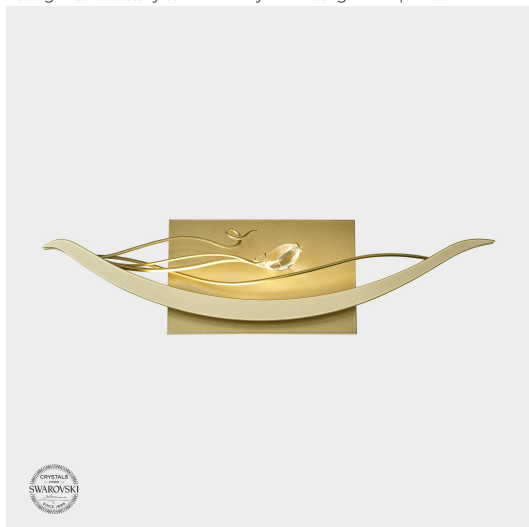

## COURBÉ LED SCONCE

**Base Item #202010**

**Configured Item #202010-1007**

202010-LED-84-CR

**FINISH**

Soft Gold - 84

**ELEMENT**

Crystal